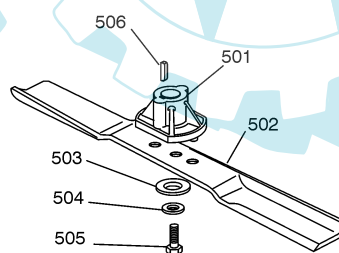

5

05D_002

Pos.	Code	Q.ty	Descrizione	Description	Description	Beshreibung	Remarks
501	22463012/1	1	MOZZO	HUB	MOYEU	HALTER	
502	81004346/3	1	COLTELLO STANDARD	BLADE STANDARD	LAME STANDARD	MESSER STANDARD	
503	22160400/0	1	DISCO ELASTICO	ELASTIC WASHER	DISQUE ELASTIQUE	FEDERSCHEIBE	
504	12523080/0	1	ROSETTA	WASHER	RONDELLE	SCHEIBE	
505	12735698/0	1	VITE	SCREW	VIS	SCHRAUBE	
506	12139100/0	1	LINGUETTA	FEATHER	CLAVETTE	KEIL