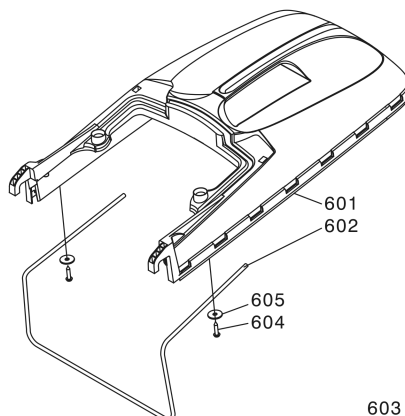

5

05D\_002

Pos.	Code	Q.ty	Descrizione	Description	Description	Beshreibung	Remarks
501	22463012/1	1	MOZZO	HUB	MOYEU	HALTER	
502	81004346/3	1	COLTELLO STANDARD	BLADE STANDARD	LAME STANDARD	MESSER STANDARD	
503	22160400/0	1	DISCO ELASTICO	ELASTIC WASHER	DISQUE ELASTIQUE	FEDERSCHEIBE	
504	12523080/0	1	ROSETTA	WASHER	RONDELLE	SCHEIBE	
505	12735698/0	1	VITE	SCREW	VIS	SCHRAUBE	
506	12139100/0	1	LINGUETTA	FEATHER	CLAVETTE	KEIL	

## CA 484 ROLLER

99

GLOBAL GARDEN PRODUCTS

6

06D\_012

Pos.	Code	Q.ty	Descrizione	Description	Description	Beshreibung	Remarks
601	22486104/1	1	SACCO, PARTE SUP	GRASS-BOX, UPPER PART	SAC, PARTIE SUPERIEURE	KORB, OBERTEIL	
602	22608527/0	1	RINFORZO INF	STIFFENING LOWER	RÉNFORCEMENT INF	VERSTÄRKUNG UNTERE	
603	81002227/0	1	SACCO, TELA	BOX, FABRIC	SAC, TOILE	SACK, TUCK	
604	12728680/0	2	VITE	SCREW	VIS	SCHRAUBE	
605	12523050/0	2	ROSETTA	WASHER	RONDELLE	SCHEIBE	