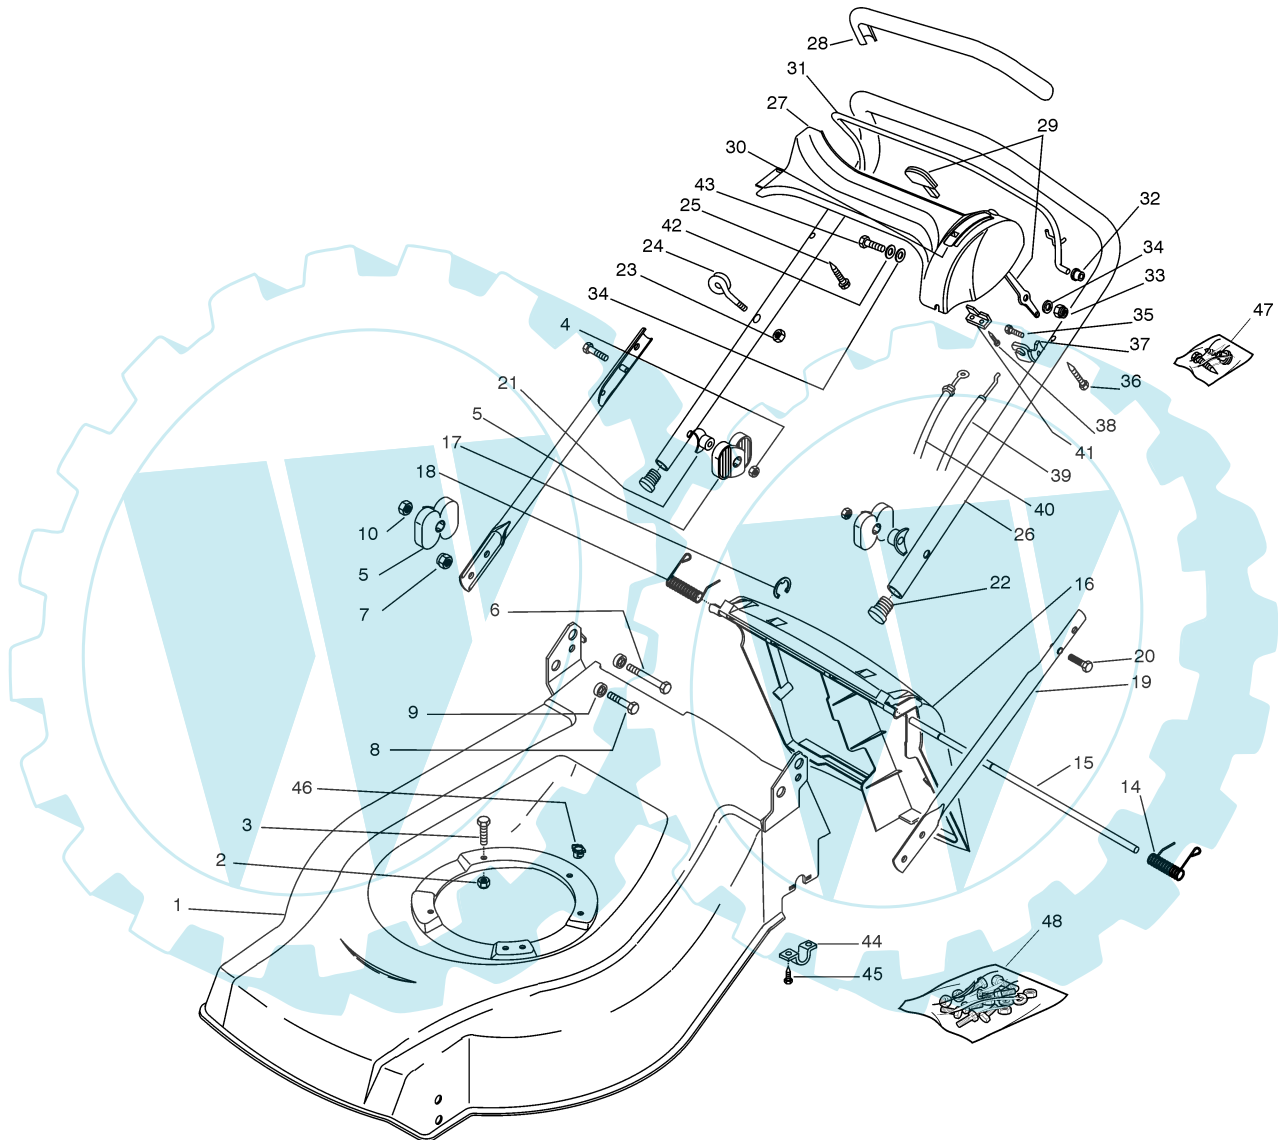

CA 484 ROLLER

GLOBAL GARDEN PRODUCTS

01D_CA484ROLLER

Pos.	Code	Q.ty	Descrizione	Description	Description	Beschreibung	Remarks
1	81002564/0	1	CHASSIS ROSSO	DECK RED	CHÂSSIS ROUGE	GEHÄUSE ROT	
2	12155000/0	0/1	DADO	NUT	ECROU	MUTTER	
-	12293201/0	3/2	DADO	NUT	ECROU	MUTTER	
3	12793701/0	3/2	VITE	SCREW	VIS	SCHRAUBE	
-	12691800/0	0/1	VITE	SCREW	VIS	SCHRAUBE	
4	12293202/0	2	DADO	NUT	ECROU	MUTTER	
5	22399803/0	4	MANOPOLINA	KNOB	POIGNÉE	GRIFF	
6	12793700/0	2	VITE	SCREW	VIS	SCHRAUBE	
7	12155000/0	2	DADO	NUT	ECROU	MUTTER	
8	12792610/0	2	VITE	SCREW	VIS	SCHRAUBE	
9	22041955/0	4	BUSSOLA	BUSH	DOUILLE	BUCHSE	
10	12293200/0	2	DADO	NUT	ECROU	MUTTER	
14	22450420/1	1	MOLLA SX	L SPRING	RESSORT G	LINKE FEDER