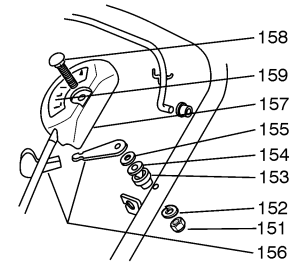

# CA 484 ROLLER

GLOBAL GARDEN PRODUCTS

01D\_CA484ROLLER

Pos.	Code	Q.ty	Descrizione	Description	Description	Beschreibung	Remarks
1	81002564/0	1	CHASSIS ROSSO	DECK RED	CHÂSSIS ROUGE	GEHÄUSE ROT	
2	12155000/0	0/1	DADO	NUT	ECROU	MUTTER	
-	12293201/0	3/2	DADO	NUT	ECROU	MUTTER	
3	12793701/0	3/2	VITE	SCREW	VIS	SCHRAUBE	
-	12691800/0	0/1	VITE	SCREW	VIS	SCHRAUBE	
4	12293202/0	2	DADO	NUT	ECROU	MUTTER	
5	22399803/0	4	MANOPOLINA	KNOB	POIGNÉE	GRIFF	
6	12793700/0	2	VITE	SCREW	VIS	SCHRAUBE	
7	12155000/0	2	DADO	NUT	ECROU	MUTTER	
8	12792610/0	2	VITE	SCREW	VIS	SCHRAUBE	
9	22041955/0	4	BUSSOLA	BUSH	DOUILLE	BUCHSE	
10	12293200/0	2	DADO	NUT	ECROU	MUTTER	
14	22450420/1	1	MOLLA SX	L SPRING	RESSORT G	LINKE FEDER	